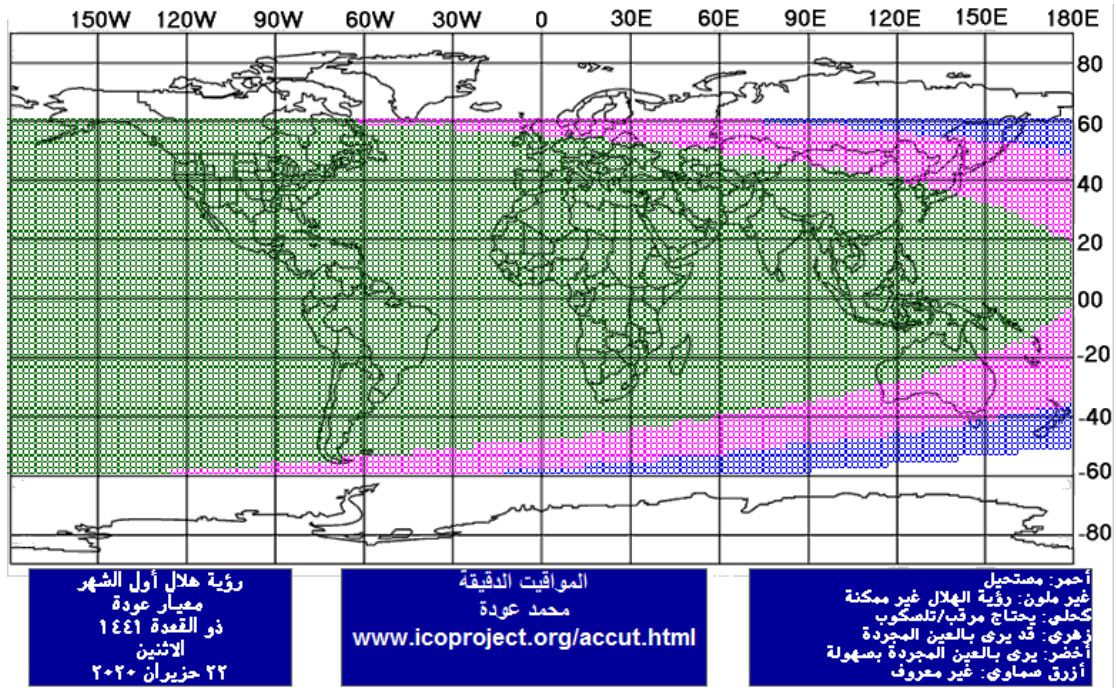

يولد هلال شهر ذو القعدة 1441، الأحد في الحادي والعشرين من شهر حزيران 2020، في الساعة 09:41 صباحاً بحسب التوقيت المحلي لمدينة بيروت وحيث يمكن أن يرى في مناطق نشترك معها بجزء من الليل، فيكون أوله نهار الإثنين .2020/06/22