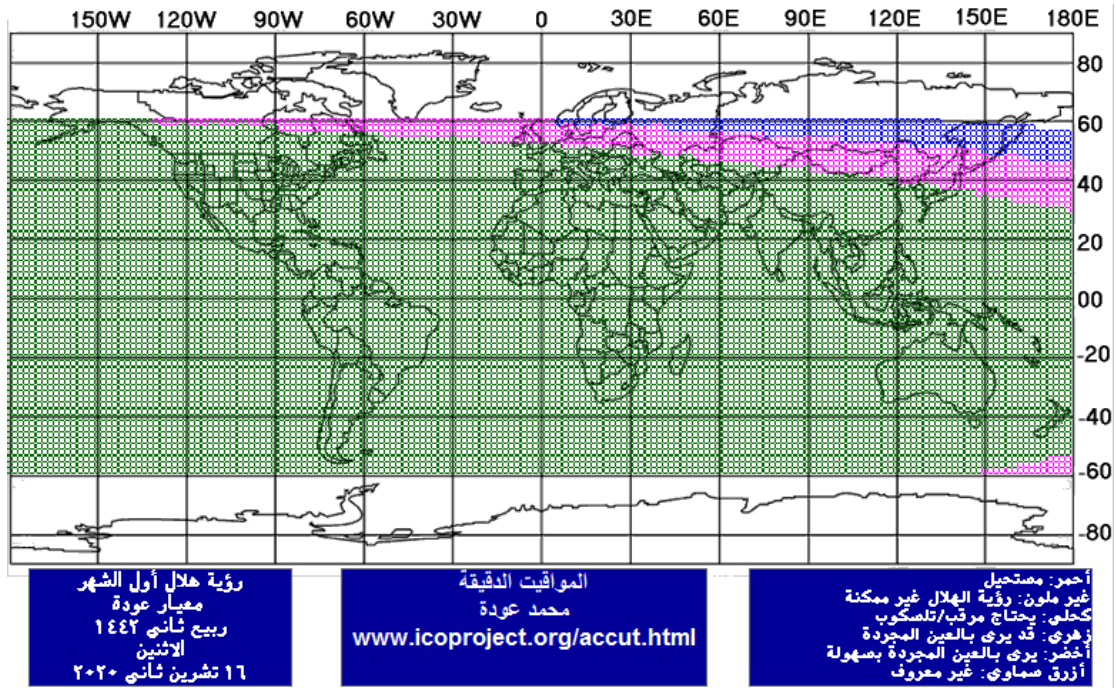

يولد هلال شهر ربيع الثاني 1442، الأحد في الخامس عشر من شهر تشرين الثاني 2020، في الساعة 07:07 صباحاً بحسب التوقيت المحلي لمدينة بيروت وحيث يمكن أن يرى في بعض المناطق التي نشترك معها بجزء من الليل، فيكون أوله نهار الإثنين 2020/11/16.