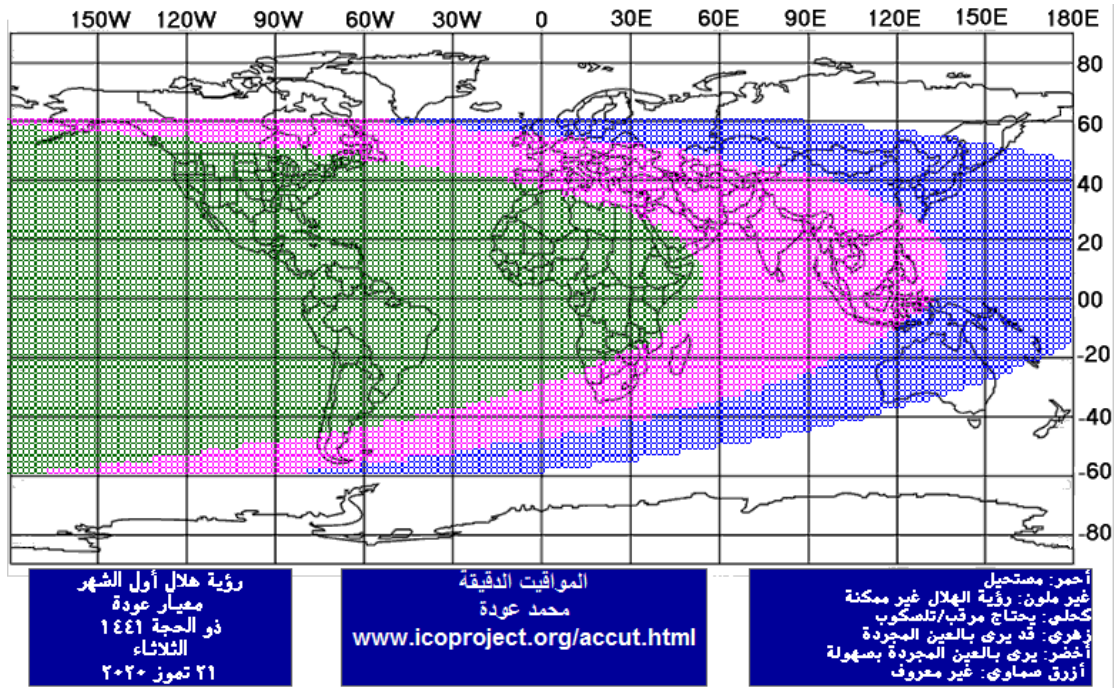

يولد هلال شهر ذو الحجة 1441، الإثنين في العشرين من شهر تموز 2020،
في الساعة 20:33 مساءً بحسب التوقيت المحلي لمدينة بيروت وحيث لا يمكن أن
يرى في أي منطقة في العالم، فيكون اليوم التالي هو المتمم للثلاثين من الشهر ذي
القعدة ويكون أوله نهار الأربعاء 2020/07/22.