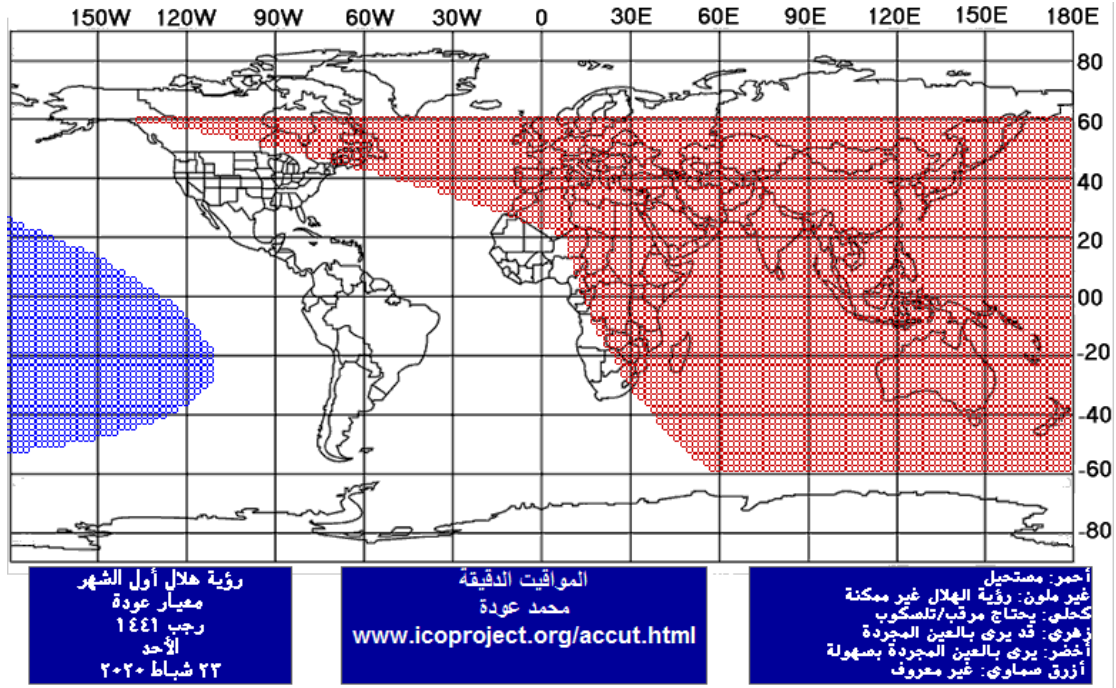

يولد هلال شهر جمادى الآخرة 1441، الجمعة في الرابع والعشرين من شهر
كانون الثاني 2020، في الساعة 23:42 ليلاً بحسب التوقيت المحلي لمدينة
بيروت وحيث لا يمكن أن يرى في أي منطقة في العالم، فيكون اليوم التالي هو المتمم
لثلاثين من الشهر جمادى الأولى ويكون أوله نهار الأحد 2020/01/26.

يولد هلال شهر رجب 1441 ، الأحد في الثالث والعشرين من شهر شباط 2020 ، في الساعة 17:32 عصراً بحسب التوقيت المحلي لمدينة بيروت وحيث لا يمكن أن يرى في أي منطقة في العالم ، فيكون اليوم التالي هو المتمم للثلاثين من الشهر جمادى الثانية ويكون أوله نهار الثلاثاء 2020/02/25 .

يولد هلال شهر شعبان 1441، الثلاثاء في الرابع والعشرين من شهر آذار 2020، في الساعة 11:28 ظهراً بحسب التوقيت المحلي لمدينة بيروت وحيث يمكن أن يرى في بعض المناطق التي نشترك معها بجزء من الليل، فيكون أوله نهار الأربعاء 2020/03/25.

يولد هلال شهر رمضان 1441، الخميس في الثالث والعشرين من شهر نيسان 2020، في الساعة 05:26 صباحاً بحسب التوقيت المحلي لمدينة بيروت وحيث يمكن أن يرى في بعض المناطق التي نشترك معها بجزء من الليل، فيكون أوله نهار الجمعة 2020/04/24.