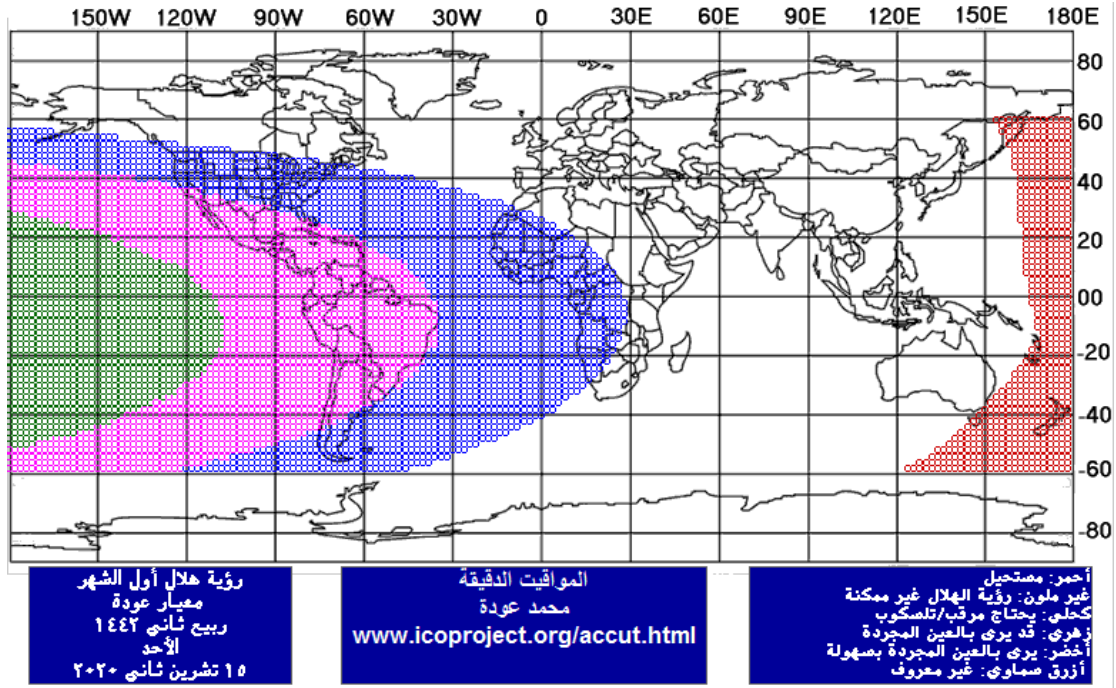

يولد هلال شهر ربيع الثاني 1442، الأحد في الخامس عشر من شهر تشرين الثاني 2020، في الساعة 07:07 صباحاً بحسب التوقيت المحلي لمدينة بيروت وحيث يمكن أن يرى في بعض المناطق التي نشترك معها بجزء من الليل، فيكون أوله نهار الإثنين 2020/11/16.