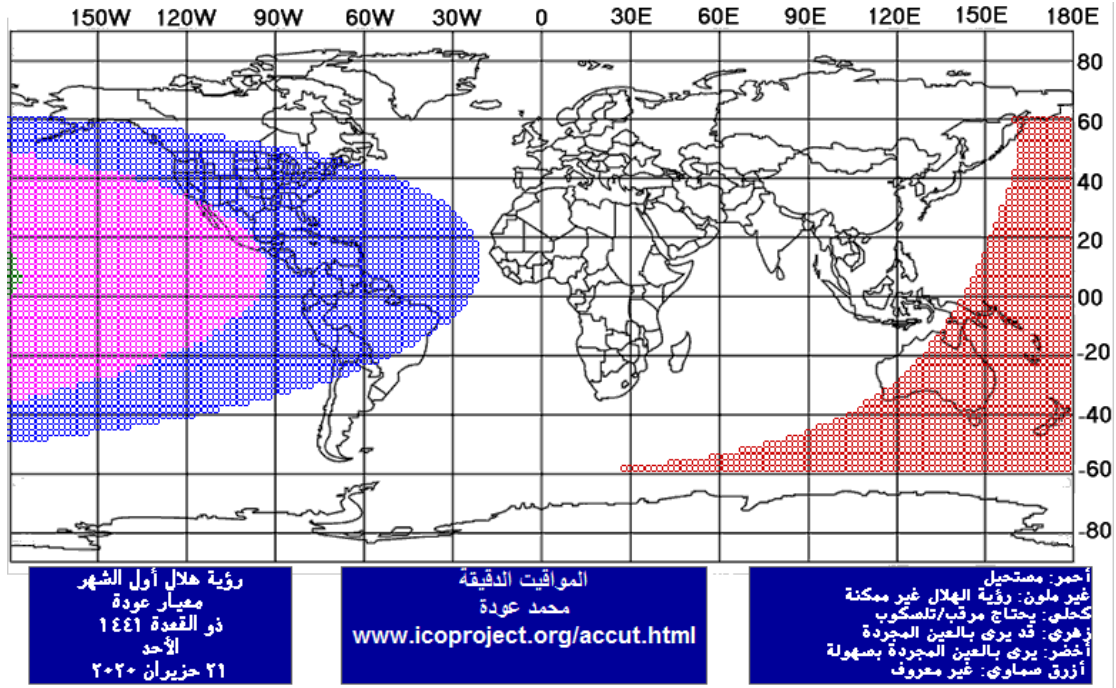

يولد هلال شهر ذو القعدة 1441، الأحد في الحادي والعشرين من شهر حزيران 2020، في الساعة 09:41 صباحاً بحسب التوقيت المحلي لمدينة بيروت وحيث يمكن أن يرى في مناطق نشترك معها بجزء من الليل، فيكون أوله نهار الإثنين .2020/06/22