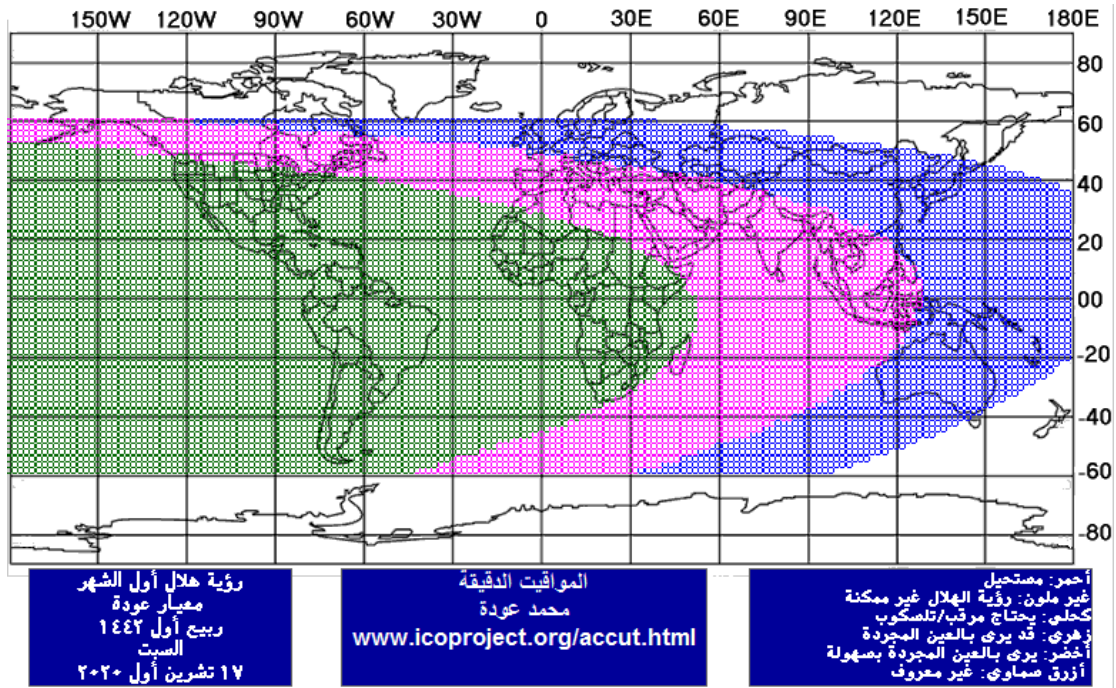

يولد هلال شهر ربيع الأول 1442، الجمعة في السادس عشر من شهر تشرين الأول 2020، في الساعة 22:31 مساءً بحسب التوقيت المحلي لمدينة بيروت وحيث لا يمكن أن يرى في أي منطقة في العالم، فيكون اليوم التالي هو المتمم للثلاثين من الشهر صفر ويكون أوله نهار الأحد 2020/10/18.