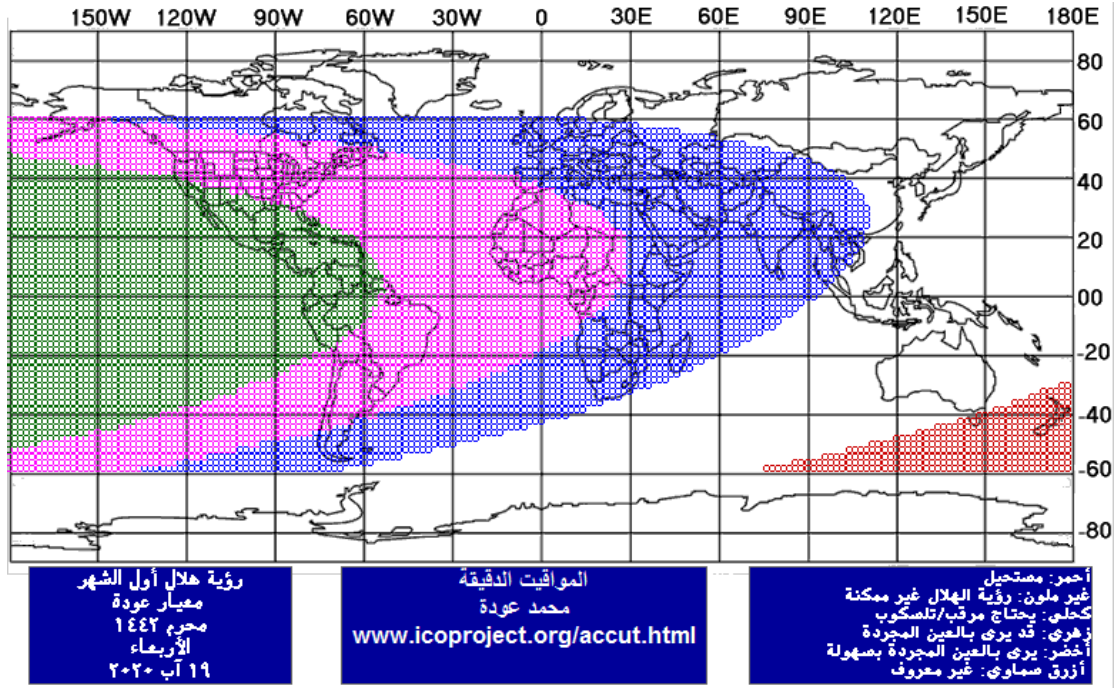

يولد هلال شهر محرم 1442، الأربعاء في التاسع عشر من شهر آب 2020،
في الساعة 05:42 فجرًا بحسب التوقيت المحلي لمدينة بيروت وحيث يمكن أن
يرى في بعض المناطق التي نشترك معها بجزء من الليل، فيكون أوله نهار الخميس
2020/08/20.