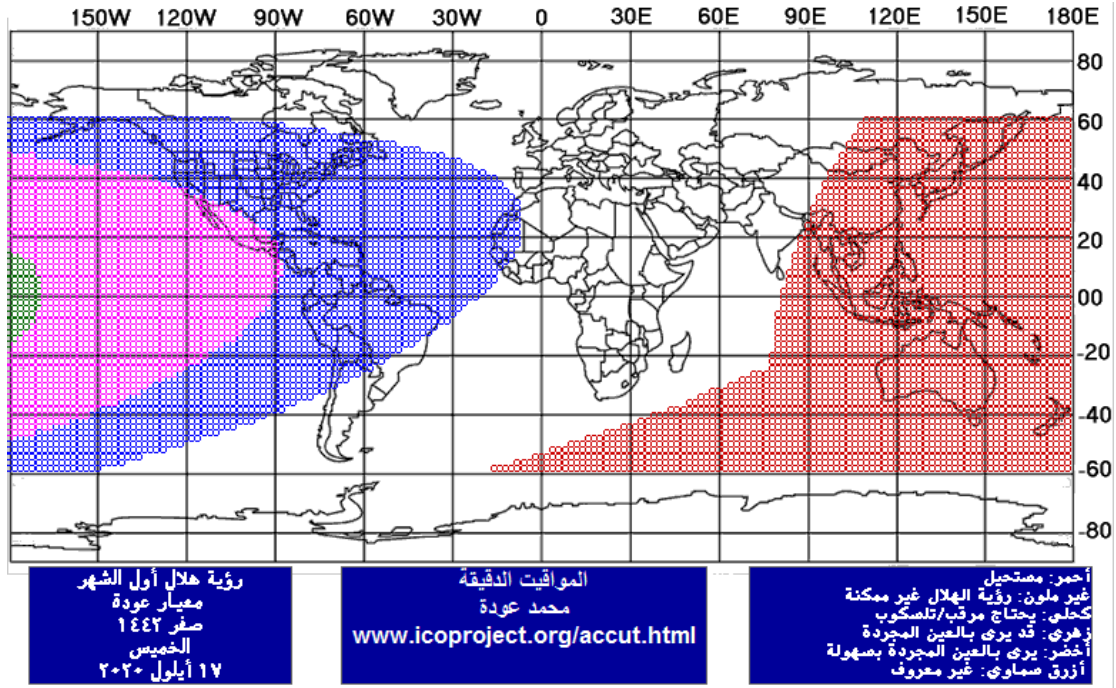

يولد هلال شهر صفر 1442، الخميس في السابع عشر من شهر أيلول 2020،
في الساعة 02:00 ظهراً بحسب التوقيت المحلي لمدينة بيروت وحيث يمكن أن
يرى في بعض المناطق التي نشترك معها بجزء من الليل، فيكون أوله نهار الجمعة
2020/09/18.