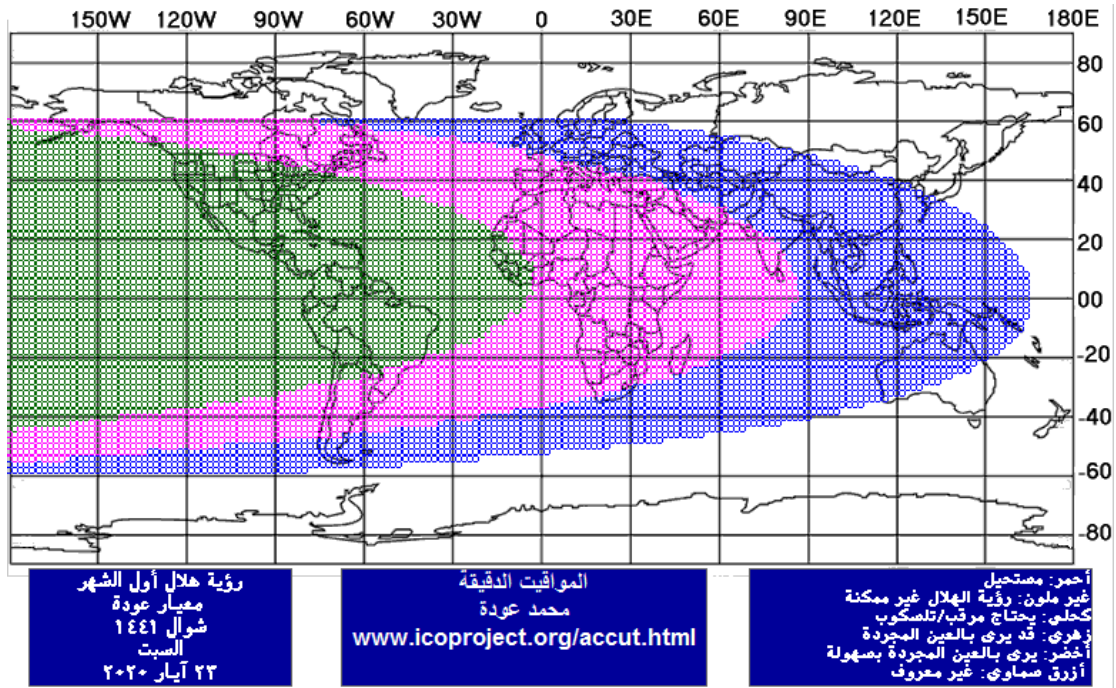

يولد هلال شهر شوال 1441، الجمعة في الثاني والعشرين من شهر آيار 2020، في الساعة 20:39 مساءً بحسب التوقيت المحلي لمدينة بيروت وحيث لا يمكن أن يرى في أي منطقة في العالم، فيكون اليوم التالي هو المتمم للثلاثين من الشهر رمضان ويكون أوله نهار الأحد 2020/05/24.