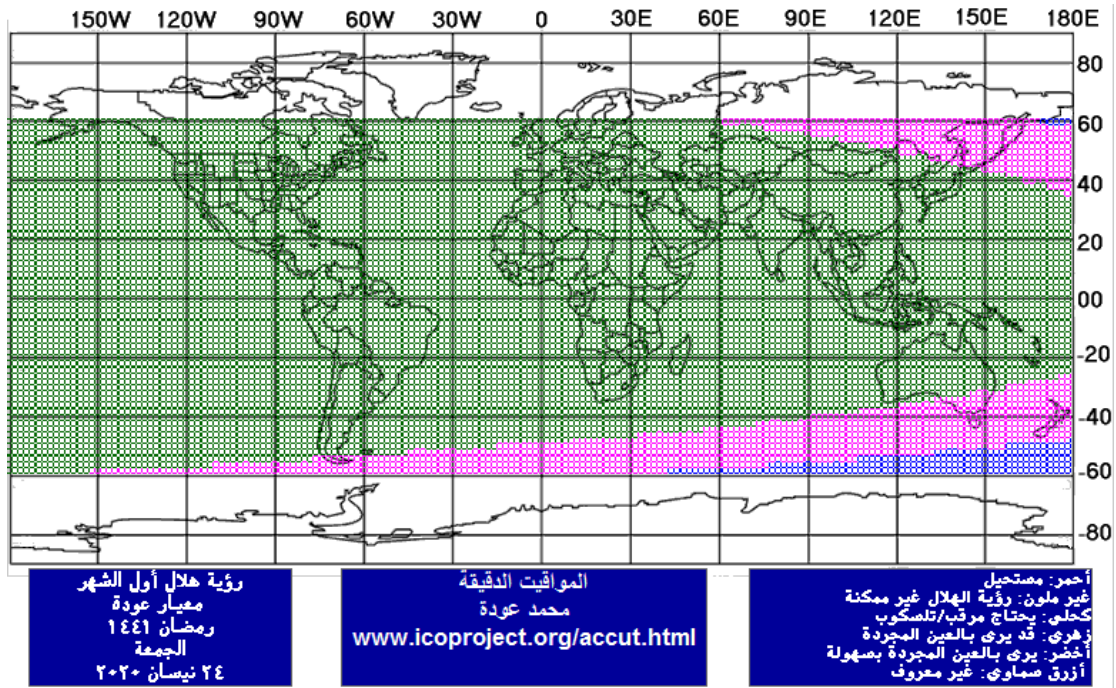

يولد هلال شهر جمادى الآخرة 1441، الجمعة في الرابع والعشرين من شهر
كانون الثاني 2020، في الساعة 23:42 ليلاً بحسب التوقيت المحلي لمدينة
بيروت وحيث لا يمكن أن يرى في أي منطقة في العالم، فيكون اليوم التالي هو المتمم
لثلاثين من الشهر جمادى الأولى ويكون أوله نهار الأحد 2020/01/26.

يولد هلال شهر رجب 1441 ، الأحد في الثالث والعشرين من شهر شباط 2020 ، في الساعة 17:32 عصراً بحسب التوقيت المحلي لمدينة بيروت وحيث لا يمكن أن يرى في أي منطقة في العالم ، فيكون اليوم التالي هو المتمم للثلاثين من الشهر جمادى الثانية ويكون أوله نهار الثلاثاء 2020/02/25 .

يولد هلال شهر شعبان 1441، الثلاثاء في الرابع والعشرين من شهر آذار 2020، في الساعة 11:28 ظهراً بحسب التوقيت المحلي لمدينة بيروت وحيث يمكن أن يرى في بعض المناطق التي نشترك معها بجزء من الليل، فيكون أوله نهار الأربعاء 2020/03/25.

يولد هلال شهر رمضان 1441، الخميس في الثالث والعشرين من شهر نيسان 2020، في الساعة 05:26 صباحاً بحسب التوقيت المحلي لمدينة بيروت وحيث يمكن أن يرى في بعض المناطق التي نشترك معها بجزء من الليل، فيكون أوله نهار الجمعة 2020/04/24.