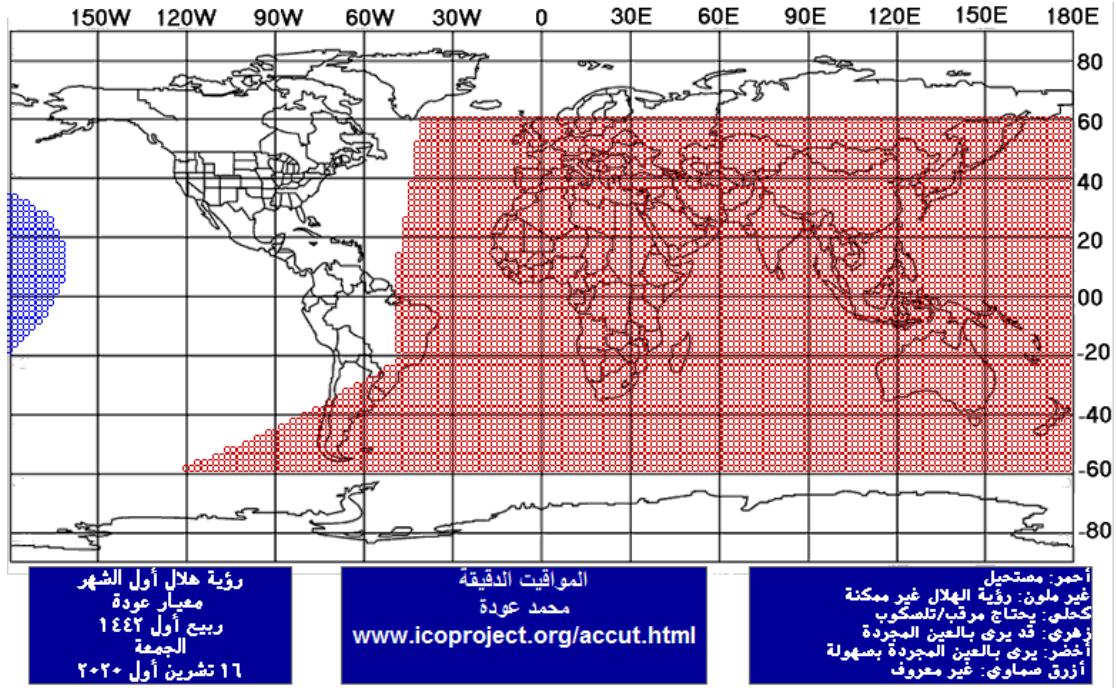

يولد هلال شهر ربيع الأول 1442، الجمعة في السادس عشر من شهر تشرين الأول 2020، في الساعة 22:31 مساءً بحسب التوقيت المحلي لمدينة بيروت وحيث لا يمكن أن يرى في أي منطقة في العالم، فيكون اليوم التالي هو المتمم للثلاثين من الشهر صفر ويكون أوله نهار الأحد 2020/10/18.