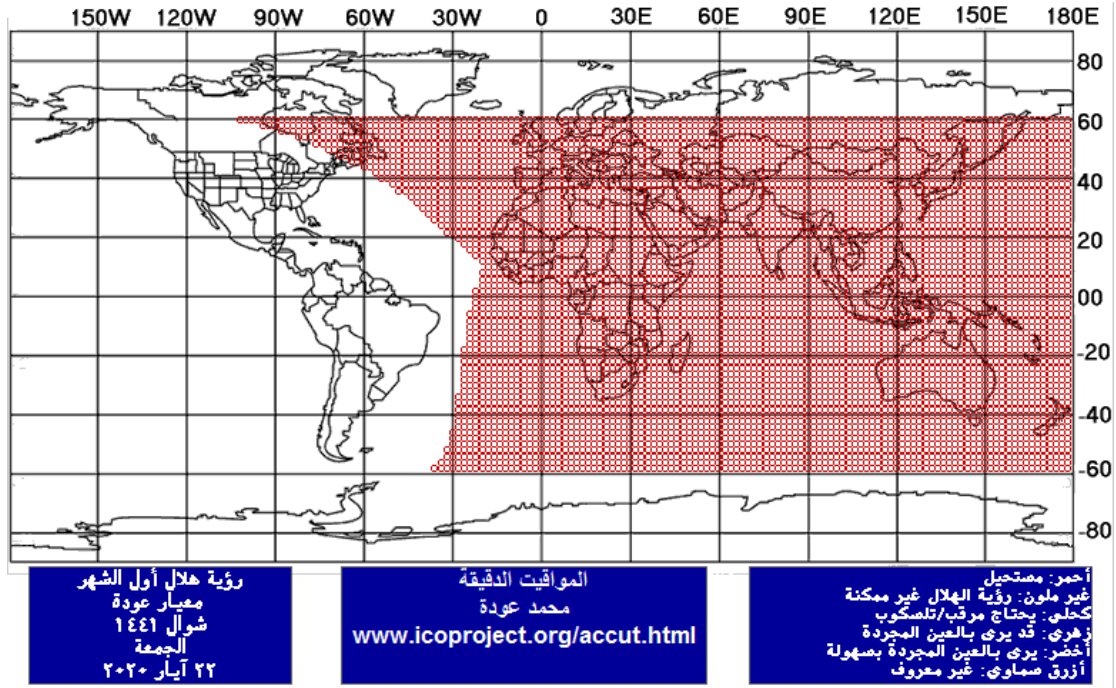

يولد هلال شهر جمادى الآخرة 1441، الجمعة في الرابع والعشرين من شهر
كانون الثاني 2020، في الساعة 23:42 ليلاً بحسب التوقيت المحلي لمدينة
بيروت وحيث لا يمكن أن يرى في أي منطقة في العالم، فيكون اليوم التالي هو المتمم
لثلاثين من الشهر جمادى الأولى ويكون أوله نهار الأحد 2020/01/26.

يولد هلال شهر رجب 1441 ، الأحد في الثالث والعشرين من شهر شباط 2020 ، في الساعة 17:32 عصراً بحسب التوقيت المحلي لمدينة بيروت وحيث لا يمكن أن يرى في أي منطقة في العالم ، فيكون اليوم التالي هو المتمم للثلاثين من الشهر جمادى الثانية ويكون أوله نهار الثلاثاء 2020/02/25 .

يولد هلال شهر شعبان 1441، الثلاثاء في الرابع والعشرين من شهر آذار 2020، في الساعة 11:28 ظهراً بحسب التوقيت المحلي لمدينة بيروت وحيث يمكن أن يرى في بعض المناطق التي نشترك معها بجزء من الليل، فيكون أوله نهار الأربعاء 2020/03/25.

يولد هلال شهر رمضان 1441، الخميس في الثالث والعشرين من شهر نيسان 2020، في الساعة 05:26 صباحاً بحسب التوقيت المحلي لمدينة بيروت وحيث يمكن أن يرى في بعض المناطق التي نشترك معها بجزء من الليل، فيكون أوله نهار الجمعة 2020/04/24.