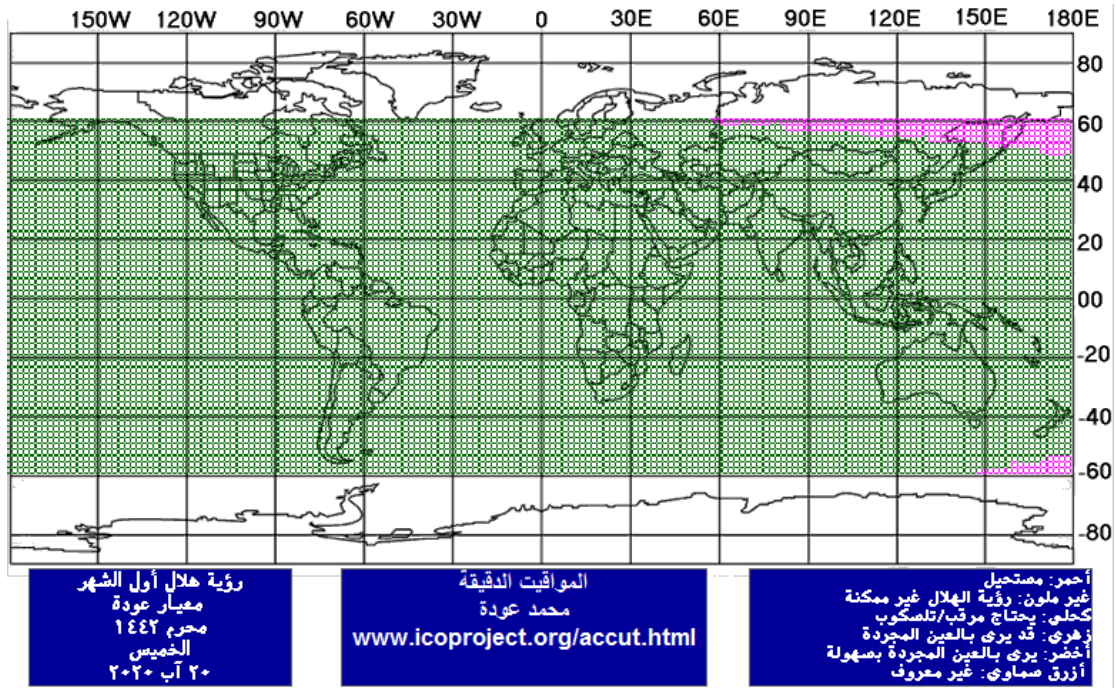

يولد هلال شهر محرم 1442، الأربعاء في التاسع عشر من شهر آب 2020،
في الساعة 05:42 فجرًا بحسب التوقيت المحلي لمدينة بيروت وحيث يمكن أن
يرى في بعض المناطق التي نشترك معها بجزء من الليل، فيكون أوله نهار الخميس
2020/08/20.