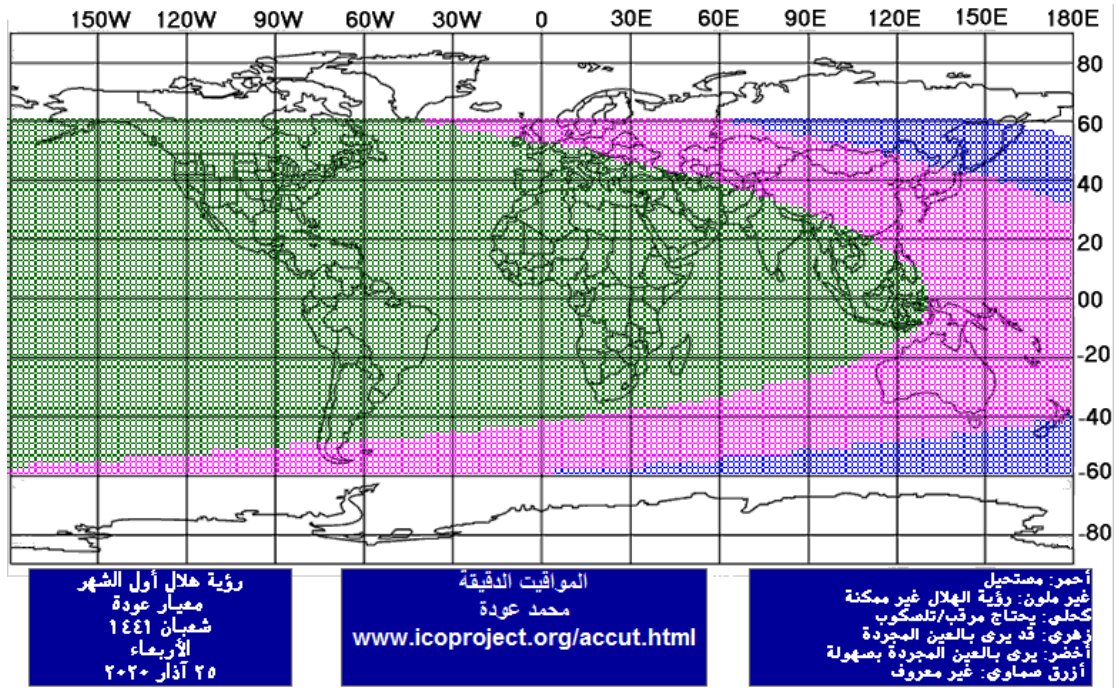

يولد هلال شهر جمادى الآخرة 1441، الجمعة في الرابع والعشرين من شهر
كانون الثاني 2020، في الساعة 23:42 ليلاً بحسب التوقيت المحلي لمدينة
بيروت وحيث لا يمكن أن يرى في أي منطقة في العالم، فيكون اليوم التالي هو المتمم
لثلاثين من الشهر جمادى الأولى ويكون أوله نهار الأحد 2020/01/26.

يولد هلال شهر رجب 1441 ، الأحد في الثالث والعشرين من شهر شباط 2020 ، في الساعة 17:32 عصراً بحسب التوقيت المحلي لمدينة بيروت وحيث لا يمكن أن يرى في أي منطقة في العالم ، فيكون اليوم التالي هو المتمم للثلاثين من الشهر جمادى الثانية ويكون أوله نهار الثلاثاء 2020/02/25 .

يولد هلال شهر شعبان 1441، الثلاثاء في الرابع والعشرين من شهر آذار 2020، في الساعة 11:28 ظهراً بحسب التوقيت المحلي لمدينة بيروت وحيث يمكن أن يرى في بعض المناطق التي نشترك معها بجزء من الليل، فيكون أوله نهار الأربعاء 2020/03/25.