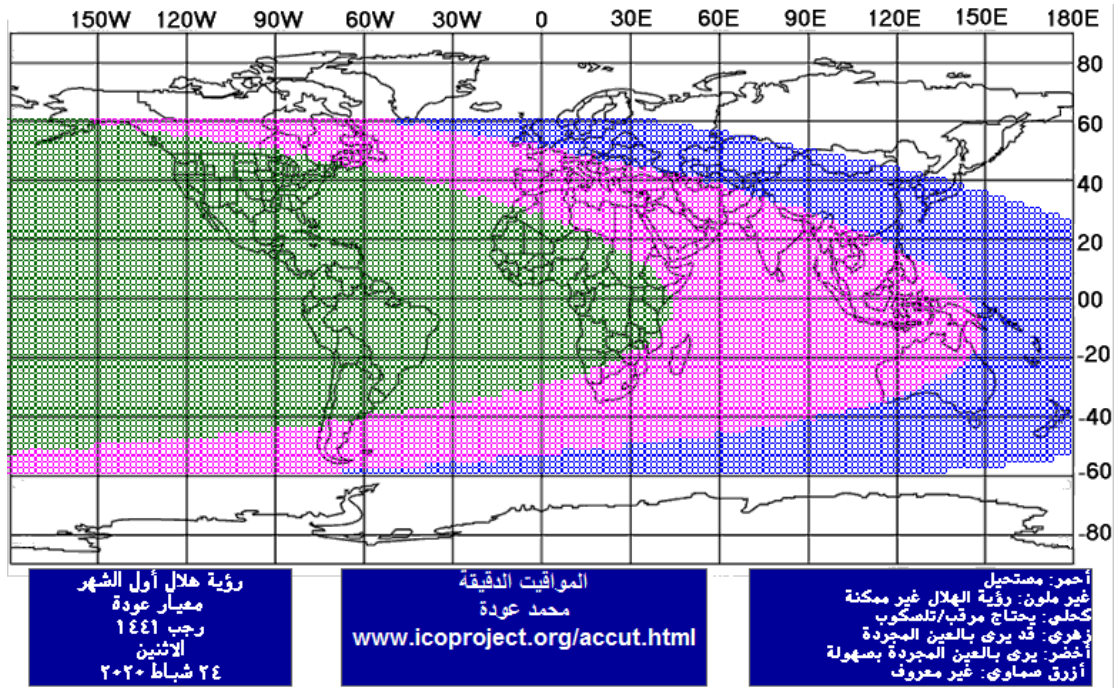

يولد هلال شهر جمادى الآخرة 1441، الجمعة في الرابع والعشرين من شهر
كانون الثاني 2020، في الساعة 23:42 ليلاً بحسب التوقيت المحلي لمدينة
بيروت وحيث لا يمكن أن يرى في أي منطقة في العالم، فيكون اليوم التالي هو المتمم
لثلاثين من الشهر جمادى الأولى ويكون أوله نهار الأحد 2020/01/26.

يولد هلال شهر رجب 1441 ، الأحد في الثالث والعشرين من شهر شباط 2020 ، في الساعة 17:32 عصراً بحسب التوقيت المحلي لمدينة بيروت وحيث لا يمكن أن يرى في أي منطقة في العالم ، فيكون اليوم التالي هو المتمم للثلاثين من الشهر جمادى الثانية ويكون أوله نهار الثلاثاء 2020/02/25 .

يولد هلال شهر شعبان 1441، الثلاثاء في الرابع والعشرين من شهر آذار 2020، في الساعة 11:28 ظهراً بحسب التوقيت المحلي لمدينة بيروت وحيث يمكن أن يرى في بعض المناطق التي نشترك معها بجزء من الليل، فيكون أوله نهار الأربعاء 2020/03/25.