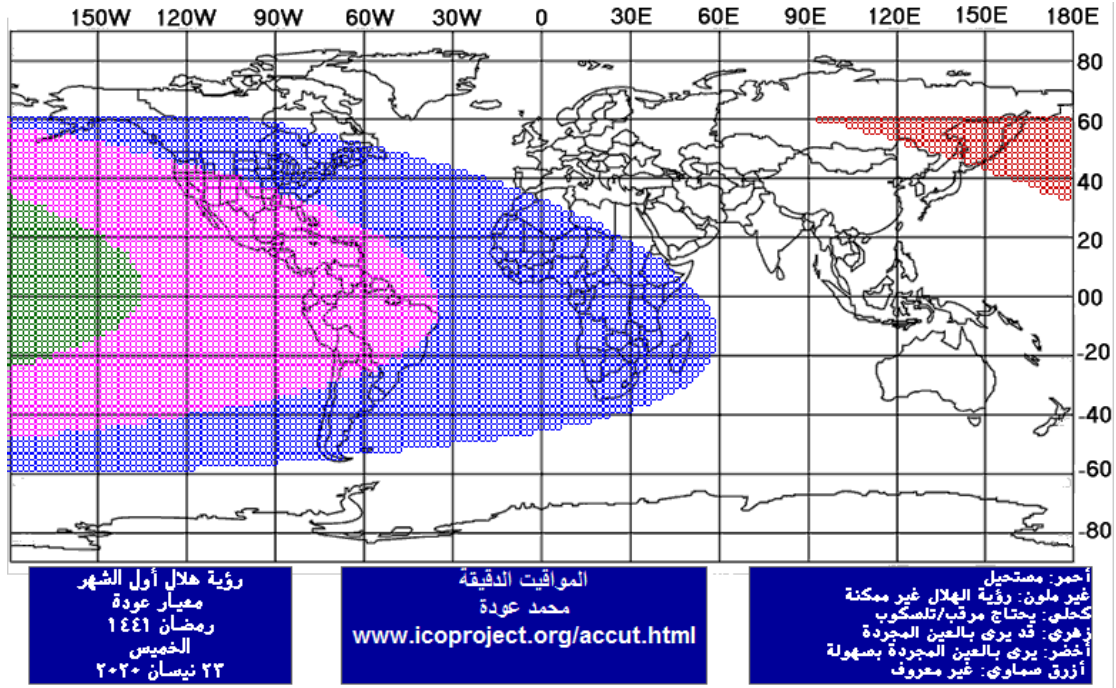

يولد هلال شهر جمادى الآخرة 1441، الجمعة في الرابع والعشرين من شهر
كانون الثاني 2020، في الساعة 23:42 ليلاً بحسب التوقيت المحلي لمدينة
بيروت وحيث لا يمكن أن يرى في أي منطقة في العالم، فيكون اليوم التالي هو المتمم
لثلاثين من الشهر جمادى الأولى ويكون أوله نهار الأحد 2020/01/26.

يولد هلال شهر رجب 1441 ، الأحد في الثالث والعشرين من شهر شباط 2020 ، في الساعة 17:32 عصراً بحسب التوقيت المحلي لمدينة بيروت وحيث لا يمكن أن يرى في أي منطقة في العالم ، فيكون اليوم التالي هو المتمم للثلاثين من الشهر جمادى الثانية ويكون أوله نهار الثلاثاء 2020/02/25 .

يولد هلال شهر شعبان 1441، الثلاثاء في الرابع والعشرين من شهر آذار 2020، في الساعة 11:28 ظهراً بحسب التوقيت المحلي لمدينة بيروت وحيث يمكن أن يرى في بعض المناطق التي نشترك معها بجزء من الليل، فيكون أوله نهار الأربعاء 2020/03/25.