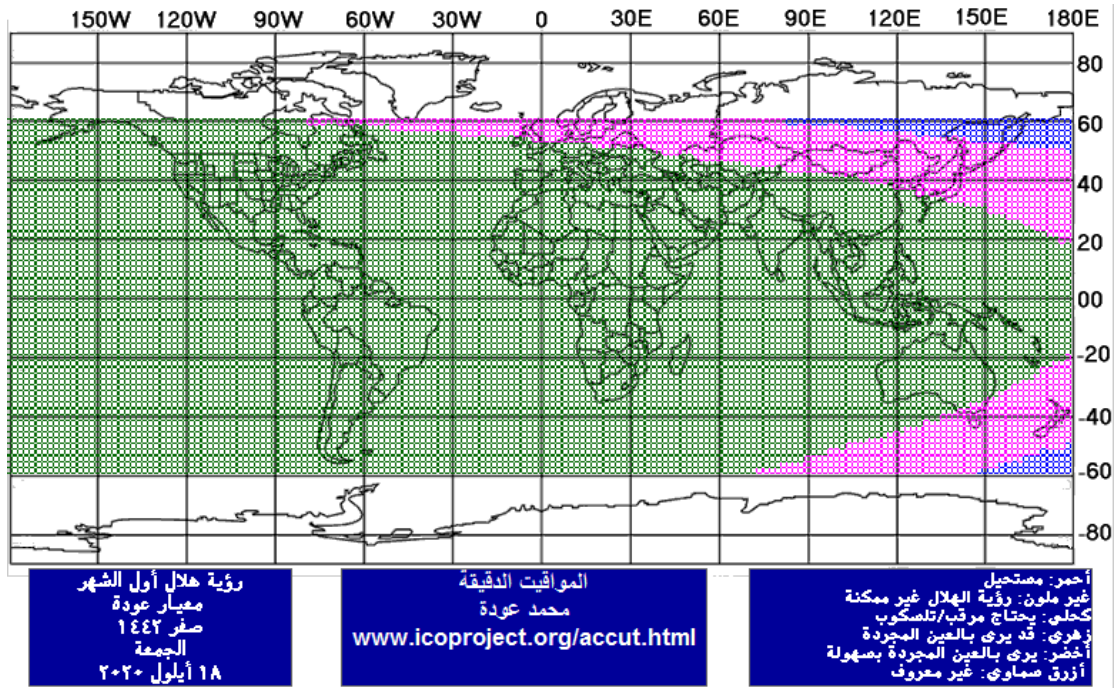

يولد هلال شهر صفر 1442، الخميس في السابع عشر من شهر أيلول 2020،
في الساعة 02:00 ظهراً بحسب التوقيت المحلي لمدينة بيروت وحيث يمكن أن
يرى في بعض المناطق التي نشترك معها بجزء من الليل، فيكون أوله نهار الجمعة
2020/09/18.