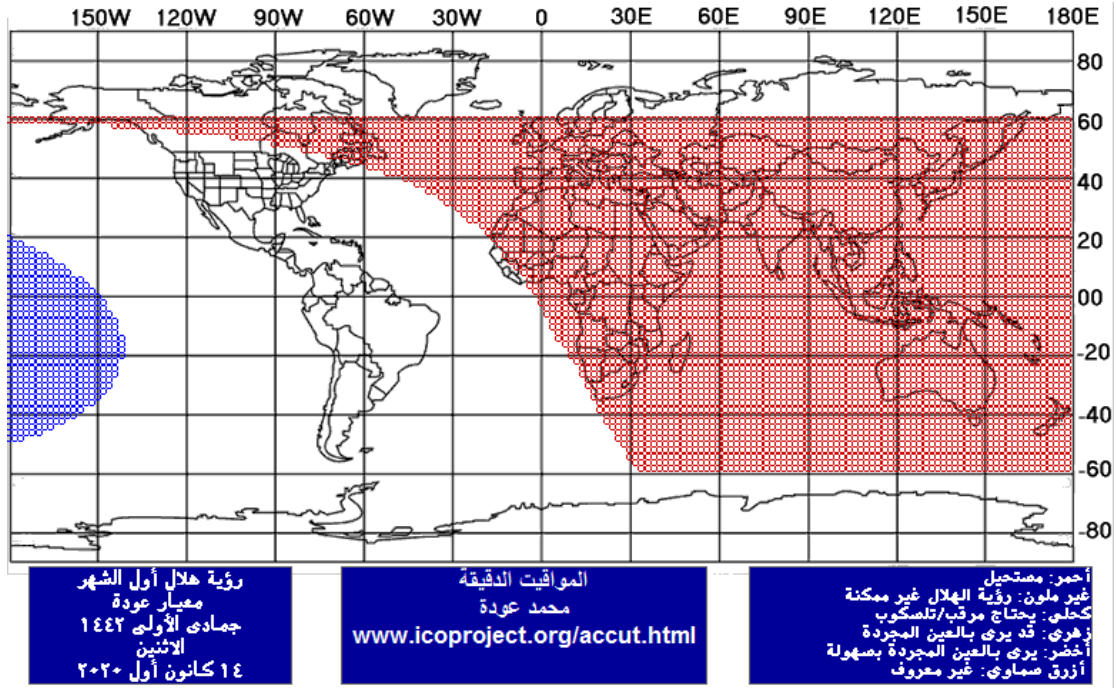

يولد هلال شهر جمادى الأولى 1442، الإثنين في الرابع عشر من شهر كانون الأول 2020، في الساعة 18:17 مساءً بحسب التوقيت المحلي لمدينة بيروت وحيث لا يمكن أن يرى في أي منطقة في العالم، فيكون اليوم التالي هو المتمم للثلاثين من الشهر ربيع الثاني ويكون أوله نهار الأربعاء 2020/12/16.