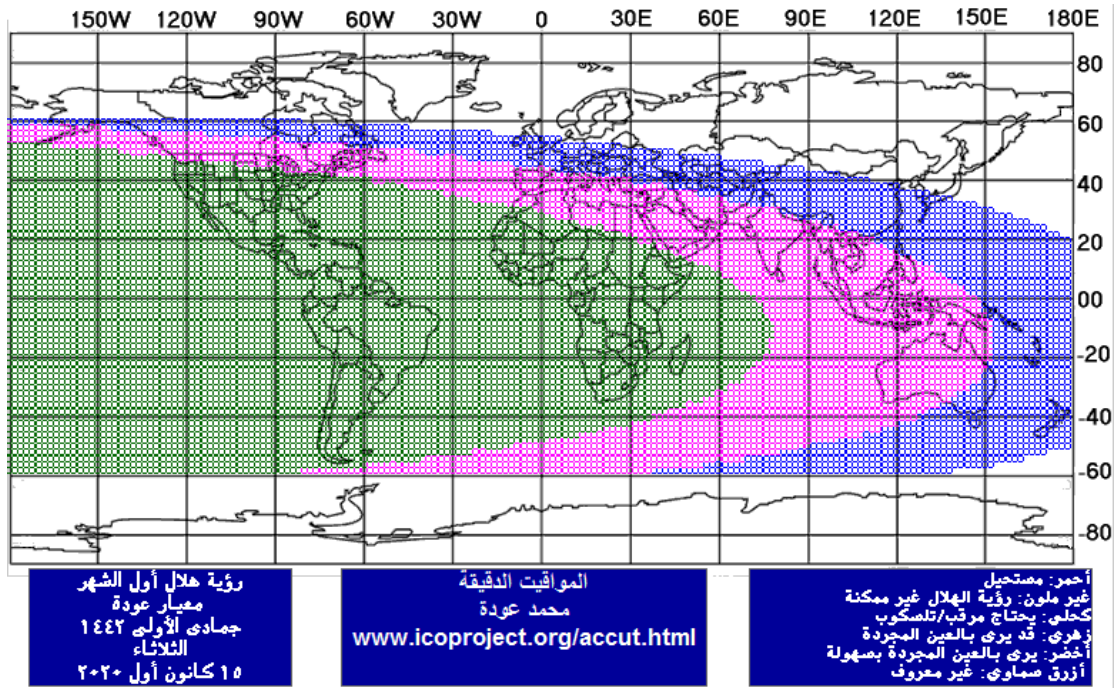

يولد هلال شهر جمادى الأولى 1442، الإثنين في الرابع عشر من شهر كانون الأول 2020، في الساعة 18:17 مساءً بحسب التوقيت المحلي لمدينة بيروت وحيث لا يمكن أن يرى في أي منطقة في العالم، فيكون اليوم التالي هو المتمم للثلاثين من الشهر ربيع الثاني ويكون أوله نهار الأربعاء 2020/12/16.