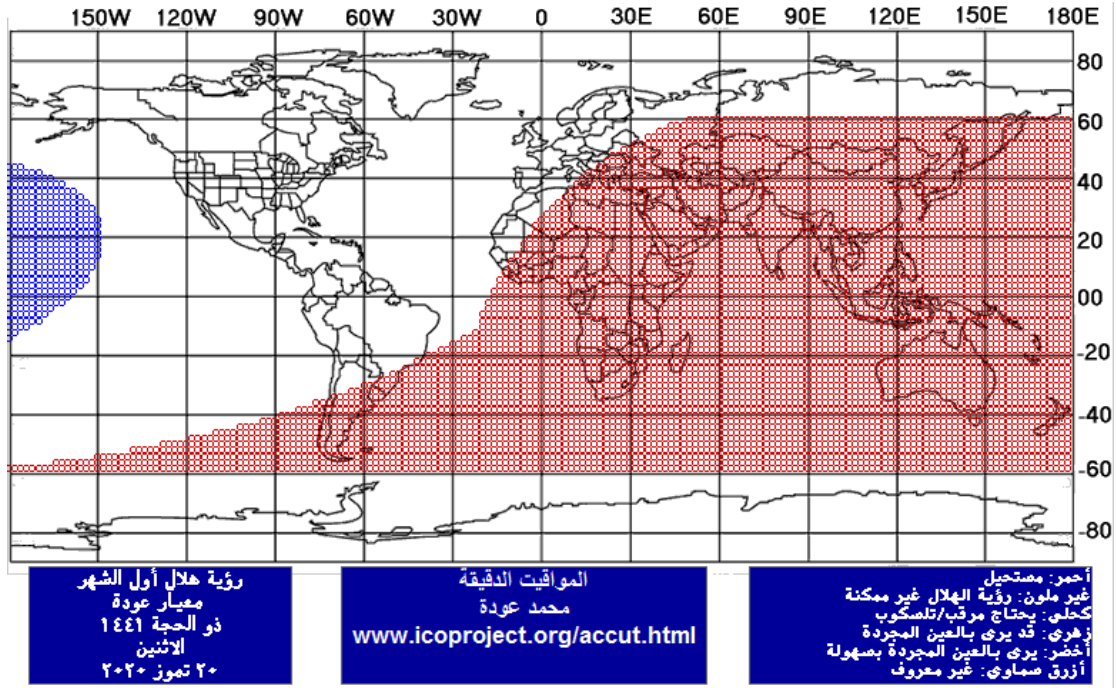

يولد هلال شهر ذو الحجة 1441، الإثنين في العشرين من شهر تموز 2020،
في الساعة 20:33 مساءً بحسب التوقيت المحلي لمدينة بيروت وحيث لا يمكن أن
يرى في أي منطقة في العالم، فيكون اليوم التالي هو المتمم للثلاثين من الشهر ذي
القعدة ويكون أوله نهار الأربعاء 2020/07/22.