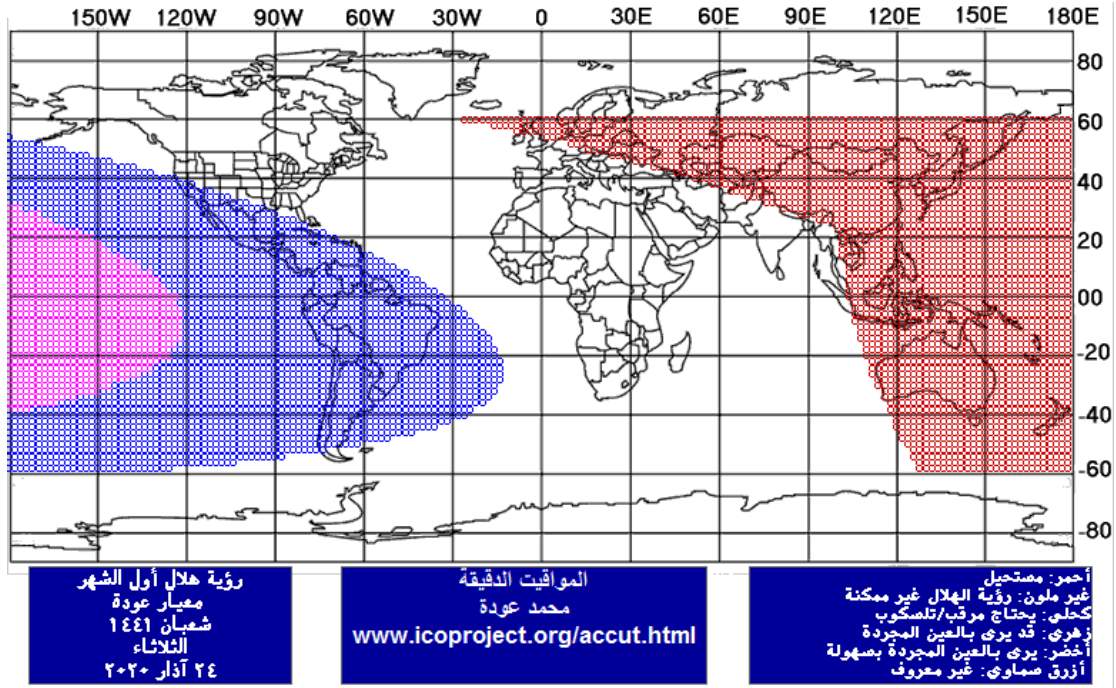

يولد هلال شهر جمادى الآخرة 1441، الجمعة في الرابع والعشرين من شهر
كانون الثاني 2020، في الساعة 23:42 ليلاً بحسب التوقيت المحلي لمدينة
بيروت وحيث لا يمكن أن يرى في أي منطقة في العالم، فيكون اليوم التالي هو المتمم
لثلاثين من الشهر جمادى الأولى ويكون أوله نهار الأحد 2020/01/26.

يولد هلال شهر رجب 1441 ، الأحد في الثالث والعشرين من شهر شباط 2020 ، في الساعة 17:32 عصراً بحسب التوقيت المحلي لمدينة بيروت وحيث لا يمكن أن يرى في أي منطقة في العالم ، فيكون اليوم التالي هو المتمم للثلاثين من الشهر جمادى الثانية ويكون أوله نهار الثلاثاء 2020/02/25 .

يولد هلال شهر شعبان 1441، الثلاثاء في الرابع والعشرين من شهر آذار 2020، في الساعة 11:28 ظهراً بحسب التوقيت المحلي لمدينة بيروت وحيث يمكن أن يرى في بعض المناطق التي نشترك معها بجزء من الليل، فيكون أوله نهار الأربعاء 2020/03/25.

يولد هلال شهر رمضان 1441، الخميس في الثالث والعشرين من شهر نيسان 2020، في الساعة 05:26 صباحاً بحسب التوقيت المحلي لمدينة بيروت وحيث يمكن أن يرى في بعض المناطق التي نشترك معها بجزء من الليل، فيكون أوله نهار الجمعة 2020/04/24.